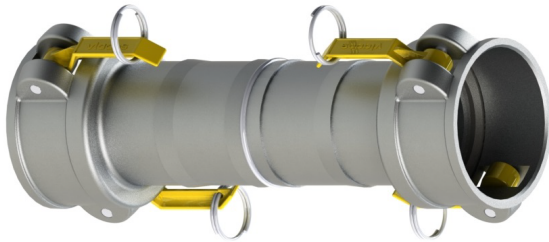

ACOPLAMENTO FÊMEA X FÊMEA

Apresentação

Os acoplamentos são equipamentos auxiliares na conexão do tipo engate rápido entre duas mangueiras. Tem a função de permitir que o operador alcance maiores distâncias para o descarregamento no posto.

Características

- Corpo em alumínio fundido.
- Conexão dos engates de 3" e 4".
- Acoplamento mecânico.
- Descarga por gravidade.

ESPECIFICAÇÕES

Diâmetro nominal	3" x 4"	
Pressão trabalho	24 kPa (0,24 kgf/cm ²)	
Req. de instalação	Acoplamentos com Engate de 3" e 4" macho	
Regulam. técnicos	AA 59326	
Compatibilidade	Conforme Portaria Inmetro 101/2009	
	Grupos: 2A - 2B - 2C - 2D - 2E - 2F	
Periódico	Verificação trimestral das vedações	

ELEMENTOS

Reposição	Kit Reparo Alavanca 4"	02.0030.079.0000
Vedação	Guarnição Engate 3	03.0006.002.0001
	Guarnição Engate 4" Buna	03.0001.001.0016

DESENHO TÉCNICO

produto	dim. A	dim. B	dim. C	dim. D
Acop. Fêmea A1 3 x Fêmea A1 3 Soldado	92	330	67	92
Acop. Fêmea A1 3 x Fêmea A1 4 Soldado	92	340	67	120
Acop. Fêmea A1 4 x Fêmea A1 4 Soldado	120	358	88,5	120

dimensões em milímetros

COMPONENTES

Acoplamento Fêmea A1 3 x Fêmea A1 3 Soldado

Código 01.0006.043.0000

num.	componentes	quant.	código
01	Corpo Engate Rápido A-1 3	02	03.0006.013.0001
02	Guarnição Engate 3	02	03.0006.002.0001
03	Pino Estriado Engates Rápido	04	03.0001.001.0083
04	Alavanca Engates com Argola	04	03.0001.001.0020