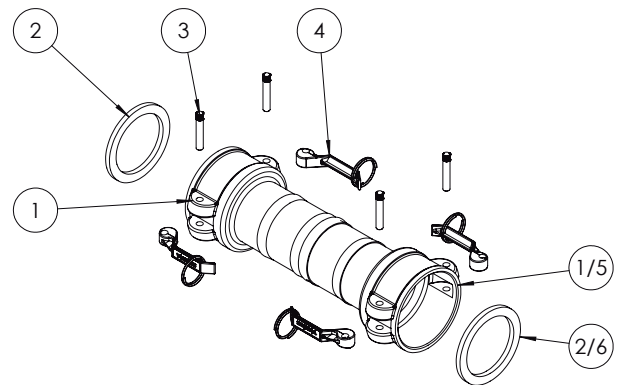

Características

- Corpo em alumínio fundido.
- Conexão dos engates de 3" e 4".
- Acoplamento mecânico.
- Descarga por gravidade.

ESPECIFICAÇÕES

Diâmetro nominal	3" x 4"	
Pressão trabalho	24 kPa (0,24 kgf/cm ²)	
Req. de instalação	Acoplamentos com Engate de 3" e 4" macho	
Regulam. técnicos	AA 59326	
Compatibilidade	Conforme Portaria Inmetro 101/2009	
	Grupos: 2A - 2B - 2C - 2D - 2E - 2F	
Periódico	Verificação trimestral das vedações	

ELEMENTOS

Reposição	Kit Reparo Alavanca 4"	02.0030.079.0000
Vedação	Guarnição Engate 3	03.0006.002.0001
	Guarnição Engate 4" Buna	03.0001.001.0016

DESENHO TÉCNICO

produto	dim. A	dim. B	dim. C	dim. D
Acop. Fêmea A1 3 x Fêmea A1 3 Soldado	92	330	67	92
Acop. Fêmea A1 3 x Fêmea A1 4 Soldado	92	340	67	120
Acop. Fêmea A1 4 x Fêmea A1 4 Soldado	120	358	88,5	120

dimensões em milímetros

COMPONENTES

Acoplamento Fêmea A1 3 x Fêmea A1 3 Soldado

Código 01.0006.043.0000

num.	componentes	quant.	código
01	Corpo Engate Rápido A-1 3	02	03.0006.013.0001
02	Guarnição Engate 3	02	03.0006.002.0001
03	Pino Estriado Engates Rápido	04	03.0001.001.0083
04	Alavanca Engates com Argola	04	03.0001.001.0020

Acoplamento Fêmea A1 3 X Fêmea A1 4 Soldado

Código 01.0006.044.0000

num.	componentes	quant.	código
01	Corpo Engate Rápido A-1 3	01	03.0006.013.0001
02	Guarnição Engate 3	01	03.0006.002.0001
03	Pino Estriado Engates Rápido	04	03.0001.001.0083
04	Alavanca Engates com Argola	04	03.0001.001.0020
05	Corpo Engate Rápido A-1 4 x 3	01	03.0006.015.0001
06	Guarnição Engate 4 Buna	01	03.0001.001.0016