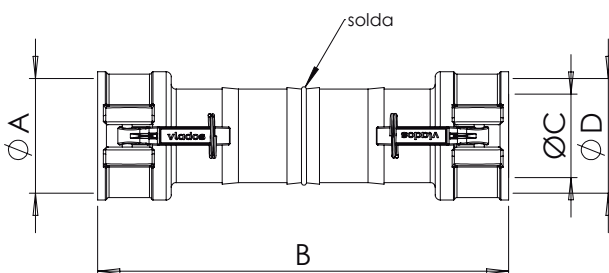

Características

- Corpo em alumínio fundido.
- Conexão dos engates de 3" e 4".
- Acoplamento mecânico.
- Descarga por gravidade.

ESPECIFICAÇÕES

Diâmetro nominal	3" x 4"	
Pressão trabalho	24 kPa (0,24 kgf/cm ²)	
Req. de instalação	Acoplamentos com Engate de 3" e 4" macho	
Regulam. técnicos	AA 59326	
Compatibilidade	Conforme Portaria Inmetro 101/2009	
	Grupos: 2A - 2B - 2C - 2D - 2E - 2F	
Periódico	Verificação trimestral das vedações	

ELEMENTOS

Reposição	Kit Reparo Alavanca 4"	02.0030.079.0000
Vedação	Guarnição Engate 3	03.0006.002.0001
	Guarnição Engate 4" Buna	03.0001.001.0016

DESENHO TÉCNICO

produto	dim. A	dim. B	dim. C	dim. D
Acop. Fêmea A1 3 x Fêmea A1 3 Soldado	92	330	67	92
Acop. Fêmea A1 3 x Fêmea A1 4 Soldado	92	340	67	120
Acop. Fêmea A1 4 x Fêmea A1 4 Soldado	120	358	88,5	120

dimensões em milímetros

COMPONENTES

Acoplamento Fêmea A1 3 x Fêmea A1 3 Soldado

Código 01.0006.043.0000

num.	componentes	quant.	código
01	Corpo Engate Rápido A-1 3	02	03.0006.013.0001
02	Guarnição Engate 3	02	03.0006.002.0001
03	Pino Estriado Engates Rápido	04	03.0001.001.0083
04	Alavanca Engates com Argola	04	03.0001.001.0020

Acoplamento Fêmea A1 3 X Fêmea A1 4 Soldado

Código 01.0006.044.0000

num.	componentes	quant.	código
01	Corpo Engate Rápido A-1 3	01	03.0006.013.0001
02	Guarnição Engate 3	01	03.0006.002.0001
03	Pino Estriado Engates Rápido	04	03.0001.001.0083
04	Alavanca Engates com Argola	04	03.0001.001.0020
05	Corpo Engate Rápido A-1 4 x 3	01	03.0006.015.0001
06	Guarnição Engate 4 Buna	01	03.0001.001.0016